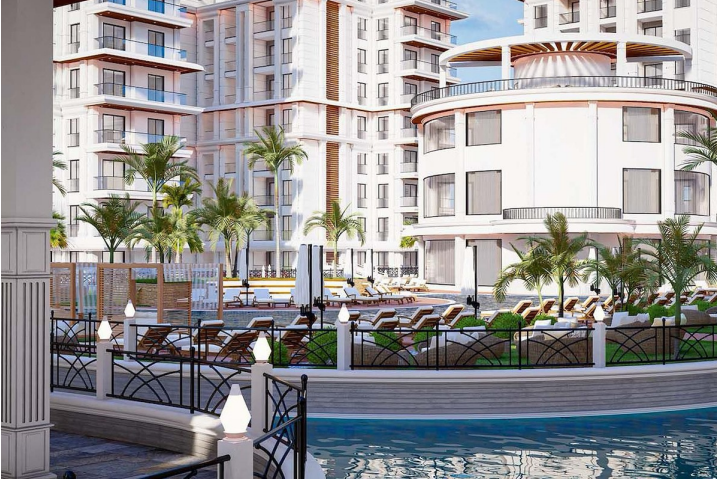

Long Beach lüks bir komplekste Stüdyo Daire

Dış Görşeller

Makbule Nardalı
Telefon: 0506 889 69 79