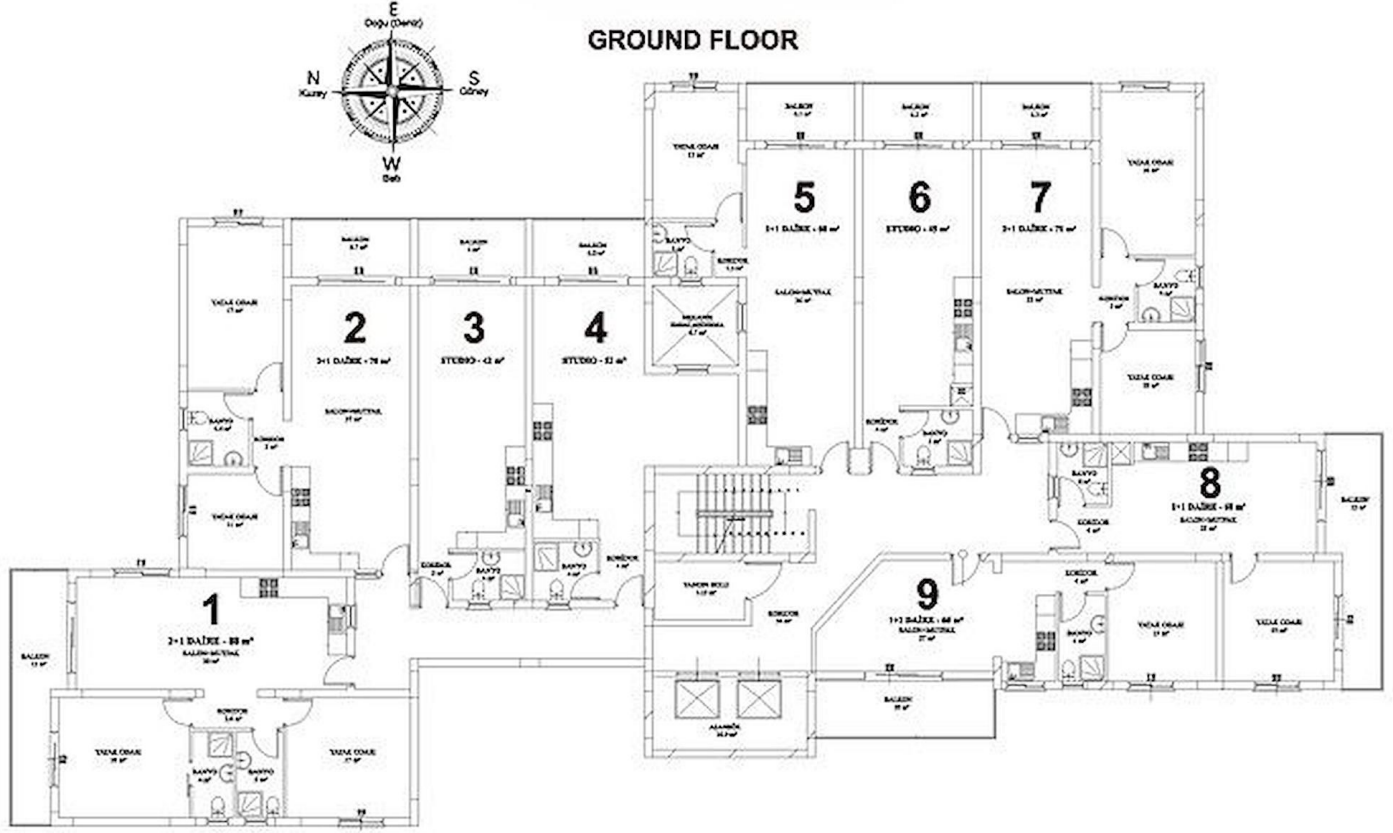

Long Beach lüks bir komplekste Stüdyo Daire

Kat Planları

Makbule Nardali

Telefon: 0506 889 69 79