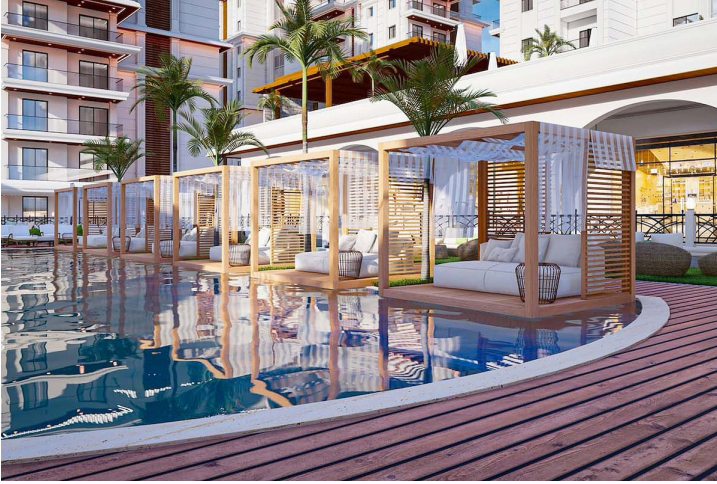

Long Beach lüks bir komplekste Stüdyo Daire

Dış Görşeller

Makbule Nardalı
Telefon: 0506 889 69 79