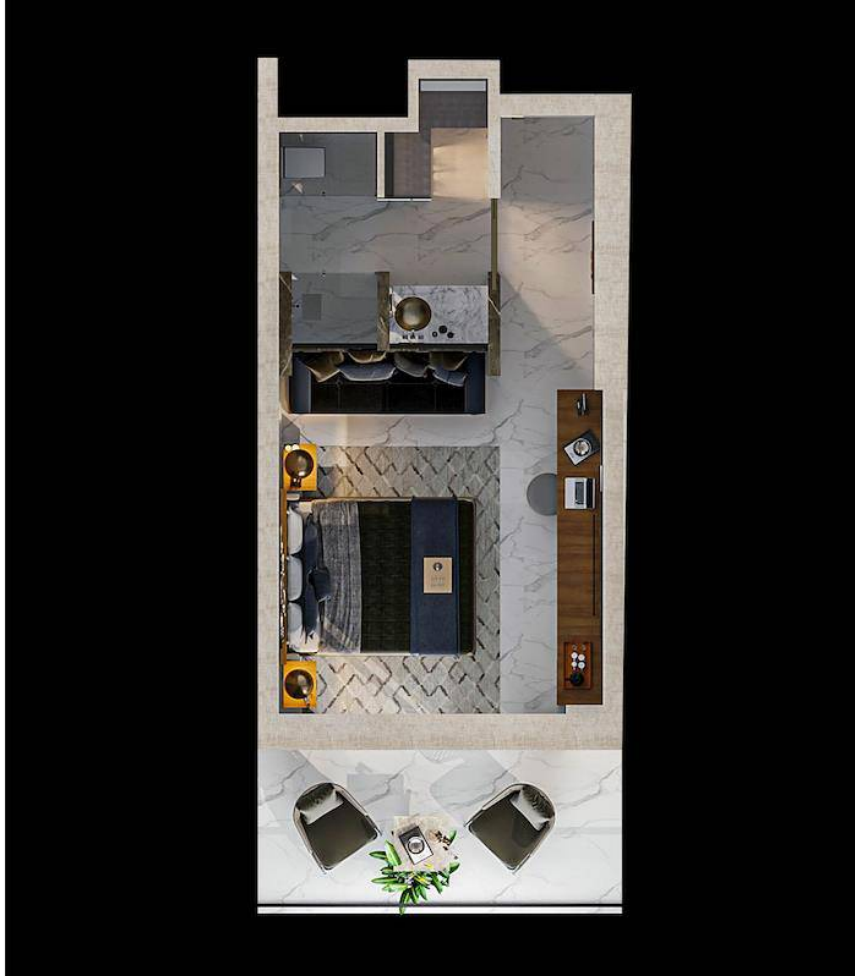

Özel Long Beach Bölgesinde Stüdyo Daireler

Kat Planları

Makbule Nardalı

Telefon: 0506 889 69 79