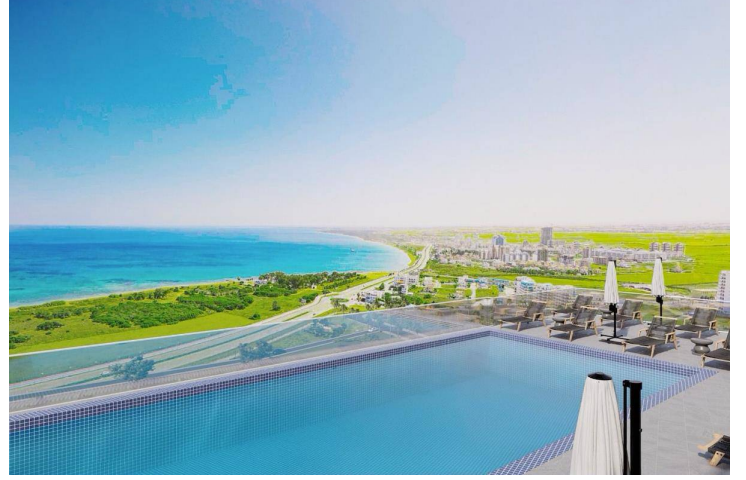

Özel Long Beach Bölgesinde Stüdyo Daireler

Dış Görşeller

Makbule Nardalı
Telefon: 0506 889 69 79