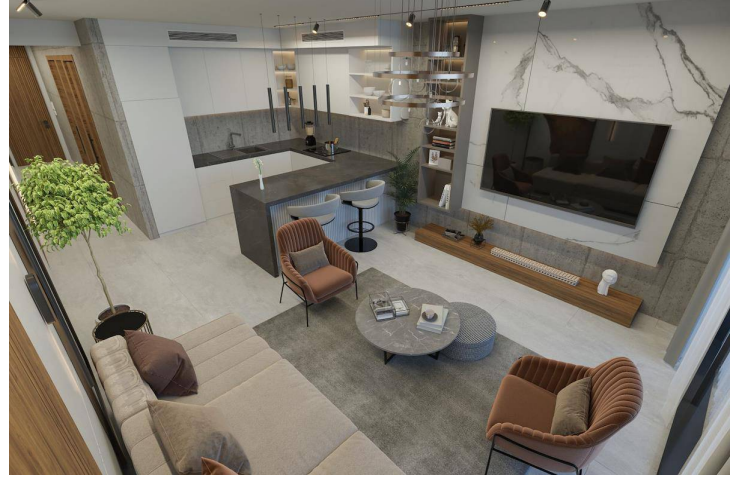

Esentepe Bir Yatak Odalı Daire

İç Mekan GörSELLERİ

Makbule Nardalı
Telefon: 0506 889 69 79