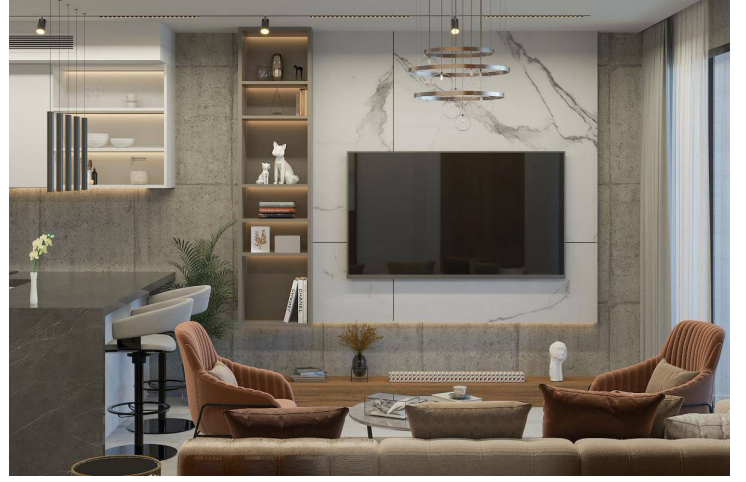

Esentepe Bir Yatak Odalı Daire

İç Mekan GörSELLERİ

Makbule Nardalı
Telefon: 0506 889 69 79